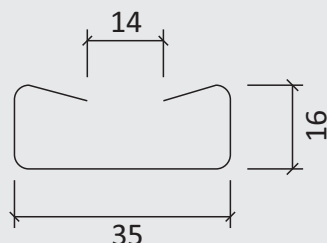

### Barra chata em Aço Galvanizado

Barra chata em Aço galvanizado a fogo med.6,5mmx35mmx165mm com 2 furos oblongos p/ fixação.

### Parafuso Francês

Rosca Total Med. 12mmx160mm

Cabeça Diâmetro 26,5mm

Acompanha Porca, e 2 Arruelas, 1 lisa e 1 de pressão. Galvanizado a fogo.

### Detalhe do perfil “C” estruturado em aço galvanizado.

Aço galvanizado espessura: (1,5 mm, comprimento 3000mm)  
Peso por metro linear 900 g

**Modelo de instalação de placas e acessórios de fixação.**